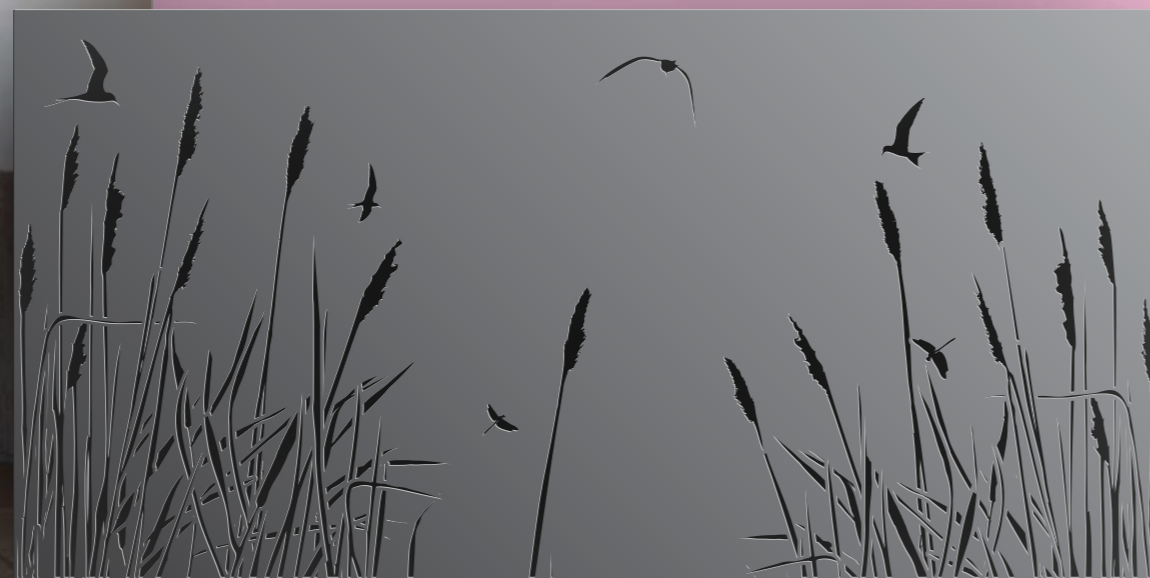

VODNÝ LÚČ

Strom

Strom života je symbol pozitívnej energie, symbol rastu a sily.

VODNÝ LÚČ

Vietor

Dynamický prúd vetra vytvára ilúziu pohybu a dopĺňa tak statický charakter stavby.

VODNÝ LÚČ

Terrazzo

Terrazzo je vzor, ktorý kombinuje rôzne veľkosti viacuholníkových útvarov do jedného dekoratívneho panela. Terrazzo bude vyhovovať moderným aj zavedeným nehnuteľnostiam.

VODNÝ LÚČ

Voda

Dizajn Voda je moderný svojim kruhovým vzorom, ktorý je zároveň nejednoznačný. Je vhodný na kombináciu s moderným, ale aj historickým nábytkom.

VODNÝ LÚČ

Jazero

Dekoračné panely Jazero dodávajú svojim krásnym a jemným obrazom ekologickú atmosféru a pocitom pokoja. Tento dizajn zobrazuje siluetu rákosu na prázdnom pozadí.

VODNÝ LÚČ

Kamene

Dizajn kamene predstavuje konšteláciu útvarov so symbolickou estetikou odvolávajúcou sa na prírodné sily pôsobiace vo vzájomnej harmónii.