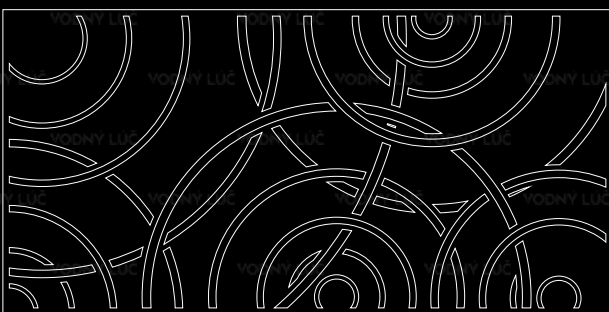

Máte vlastnú jedinečnú predstavu alebo potrebujete pomoc? Neváhajte nás kontaktovať. Prevedieme vás celým procesom a pomôžeme Vám s vytvorením vlastného dizajnu.

Pracujeme s materiálmi ako oceľ, nerez, hliník, dural, meď, zliatiny, keramika, dlažby, gres, mramor, žula, molitan, guma, plexi, lexan, polystyrén, styrodur, sklo a iné kompozitné materiály.

VODNÝ LÚČ

www.vodnylucbb.sk

info@vodnylucbb.sk

+421 908 520 910 +421 940 512 019

BENEX

BENOX s.r.o.

Stavebná 23D - Majer

97401 Banská Bystrica